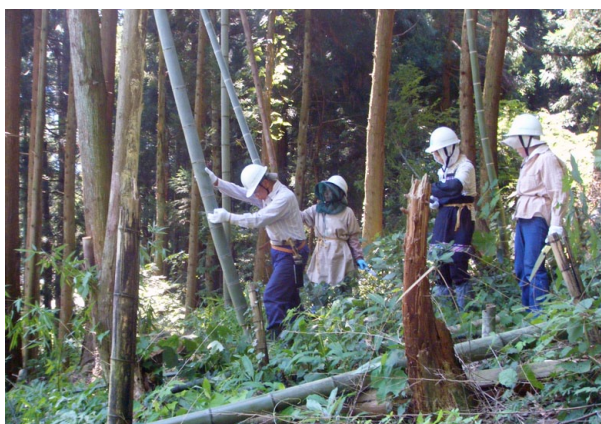

しんゆう倶楽部

集合写真

地元中学生と合同作業

林内整備作業

枯枝集め

枯木・古材木のチップ処理

チップパー機による粉碎作業

枯枝のチップパー処理

竹材の活用

下草刈り作業

(活動場所：富山市割山地内 割山森林公園「天湖森」)