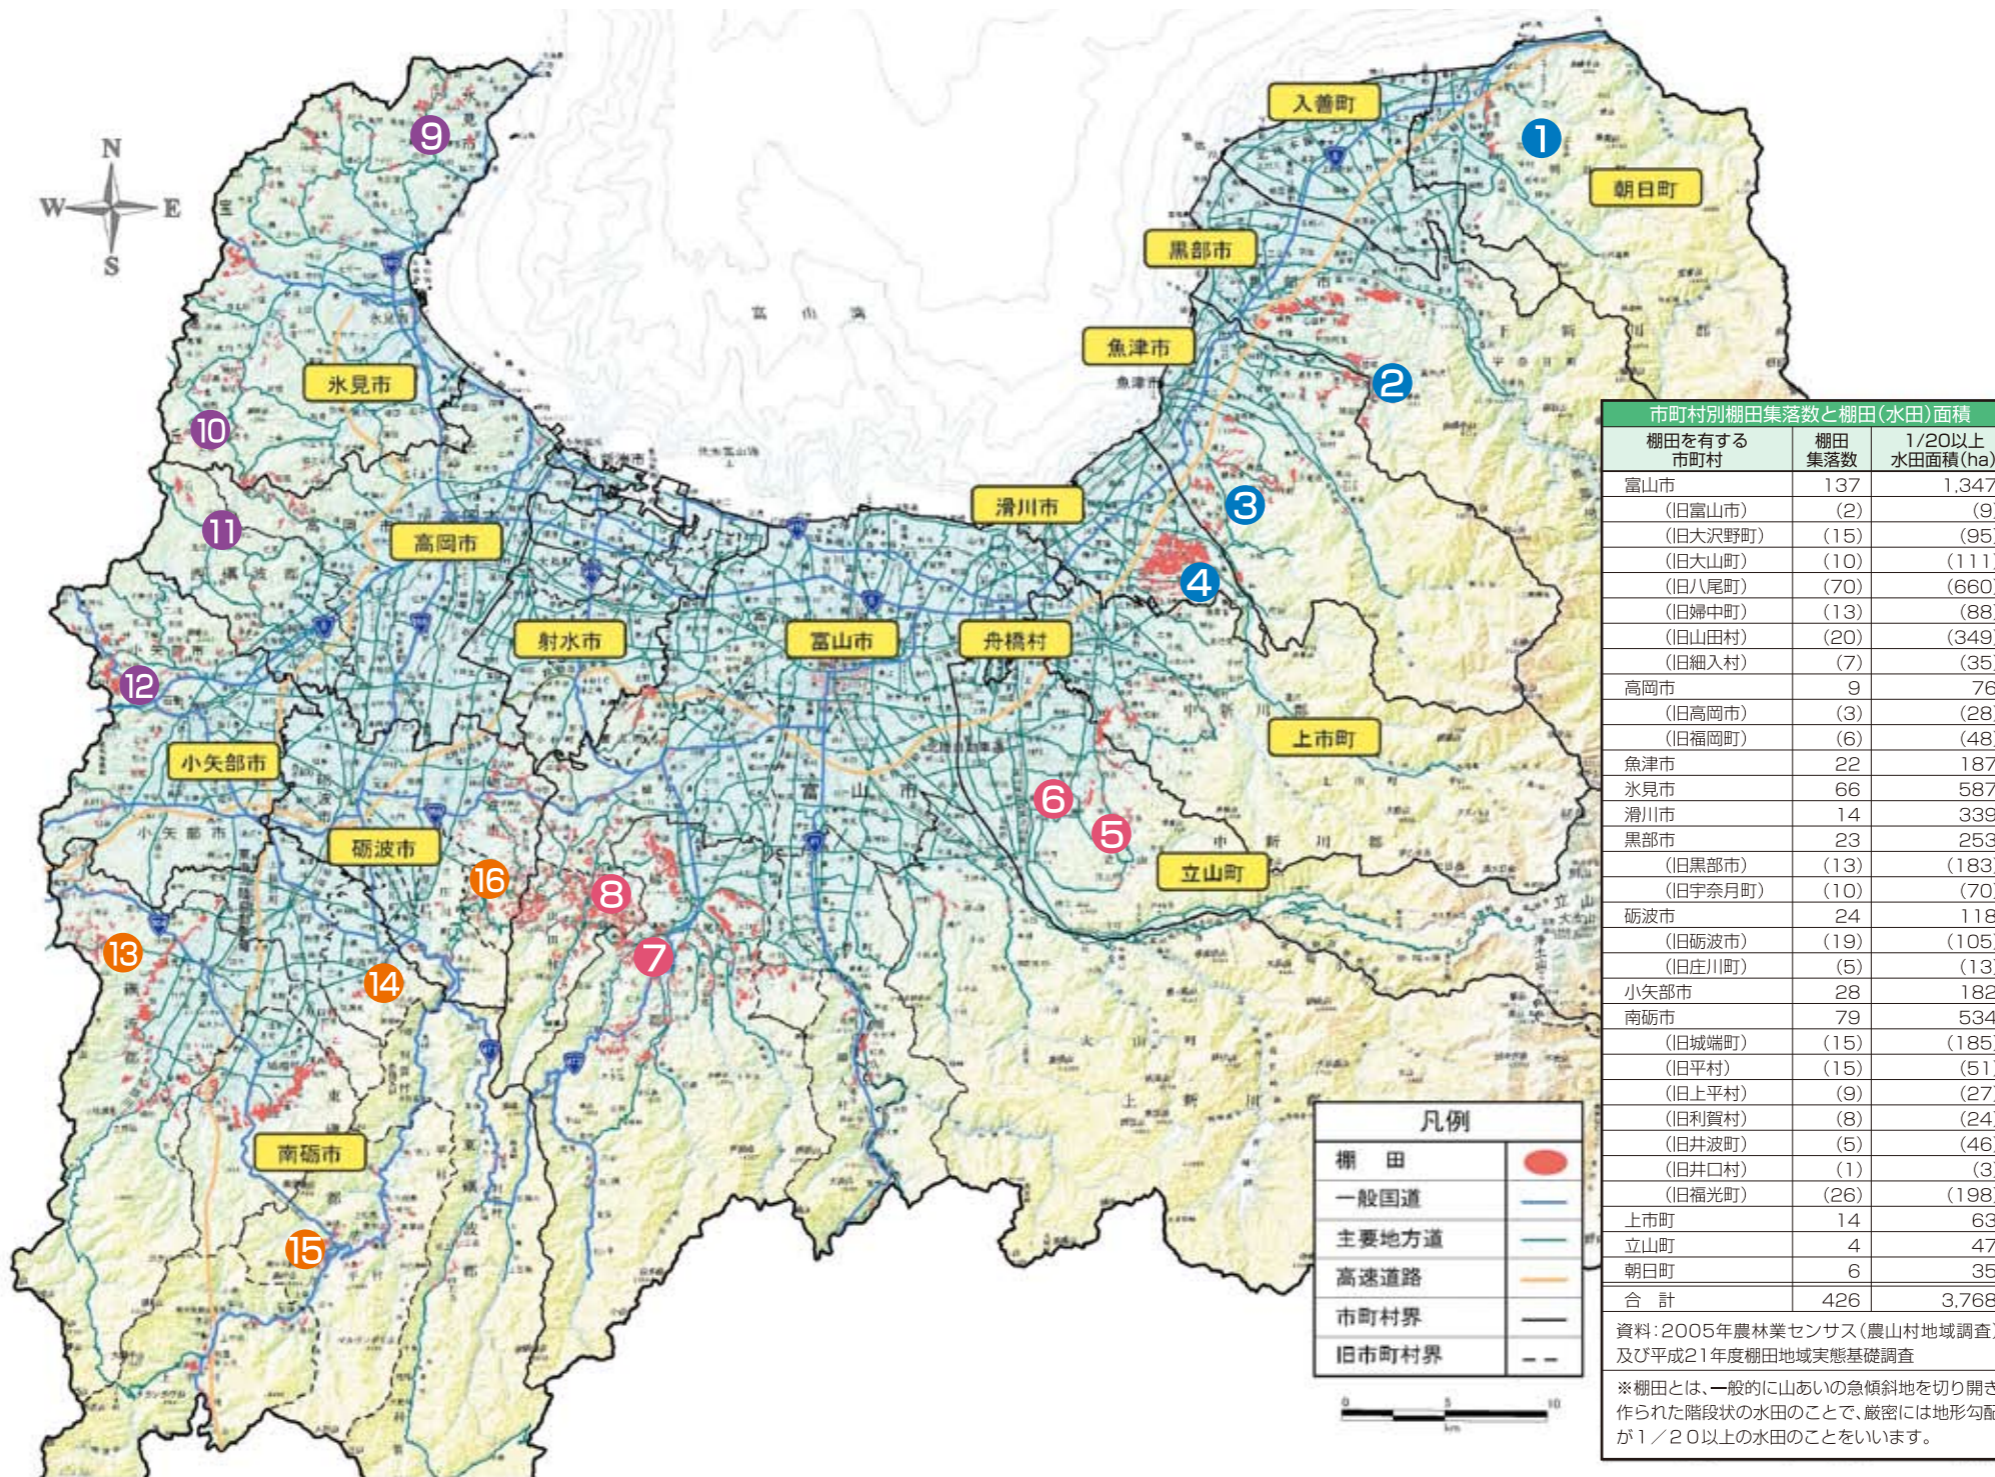

日本の棚田百選認定

9 氷見市長坂

10 氷見市坪池

11 高岡市福岡町五位

12 小矢部市谷坪野

13 南砺市小又(旧福光町)

14 南砺市連代寺(旧井波町)

15 南砺市相倉(旧平村)

16 砺波市原野

富山県棚田分布図

1 朝日町南保

2 黒部市池尻

3 魚津市鹿熊

4 滑川市東福寺野

5 上市町種

6 立山町目桑