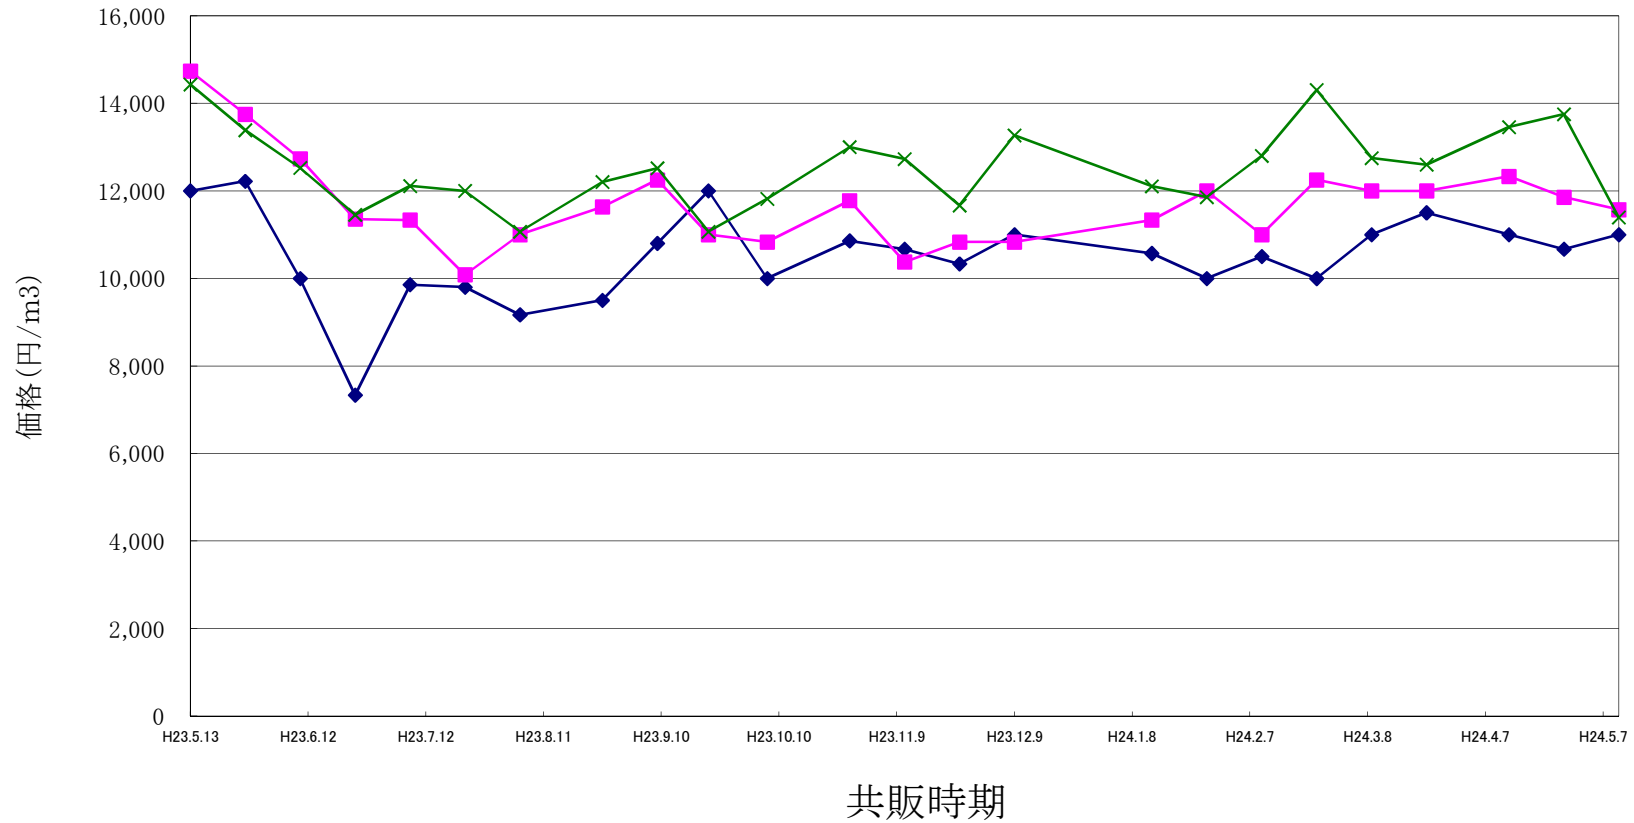

木材価格(県森連共販)の短期(約1年)推移

- ◆ 4m 14~18cm
- 4m 20cm並材
- × 4m 30cm上・並材

※註 不落により価格情報がない場合は、前4回及び後4回の価格平均で推計しています